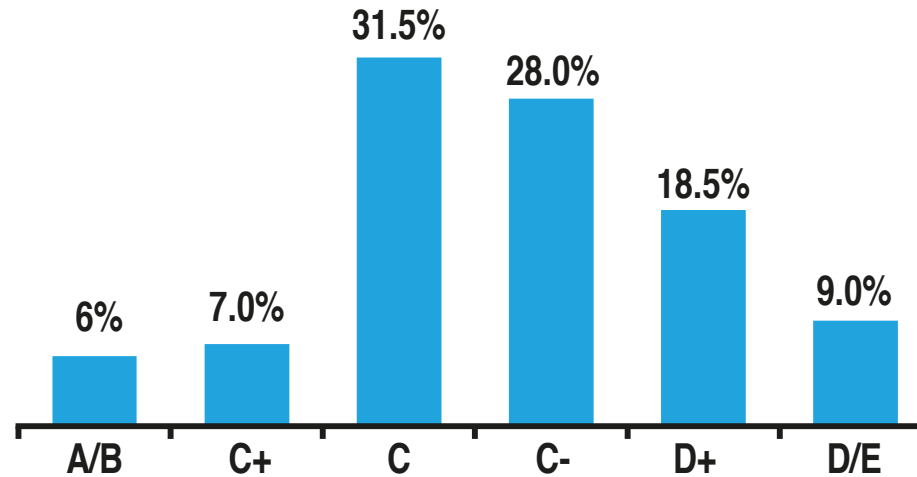

Tlajomulco

El Salto

¡PENETRACIÓN TOTAL!
100% EFECTIVO

DISTRIBUCIÓN

EMPLEO\$ ofrece el más completo y eficiente sistema de distribución

Cobertura en toda la Zona Metropolitana de Guadalajara con cientos de exhibidores dentro de puntos comerciales de prestigio como:

Distribución en transporte público

**Directo al consumidor
en camiones de la ZMG**

PERFIL DEL LECTOR

NIVEL SOCIOECONÓMICO

Llegamos a todos los niveles socioeconómicos por nuestra gran distribución, penetración y cobertura.