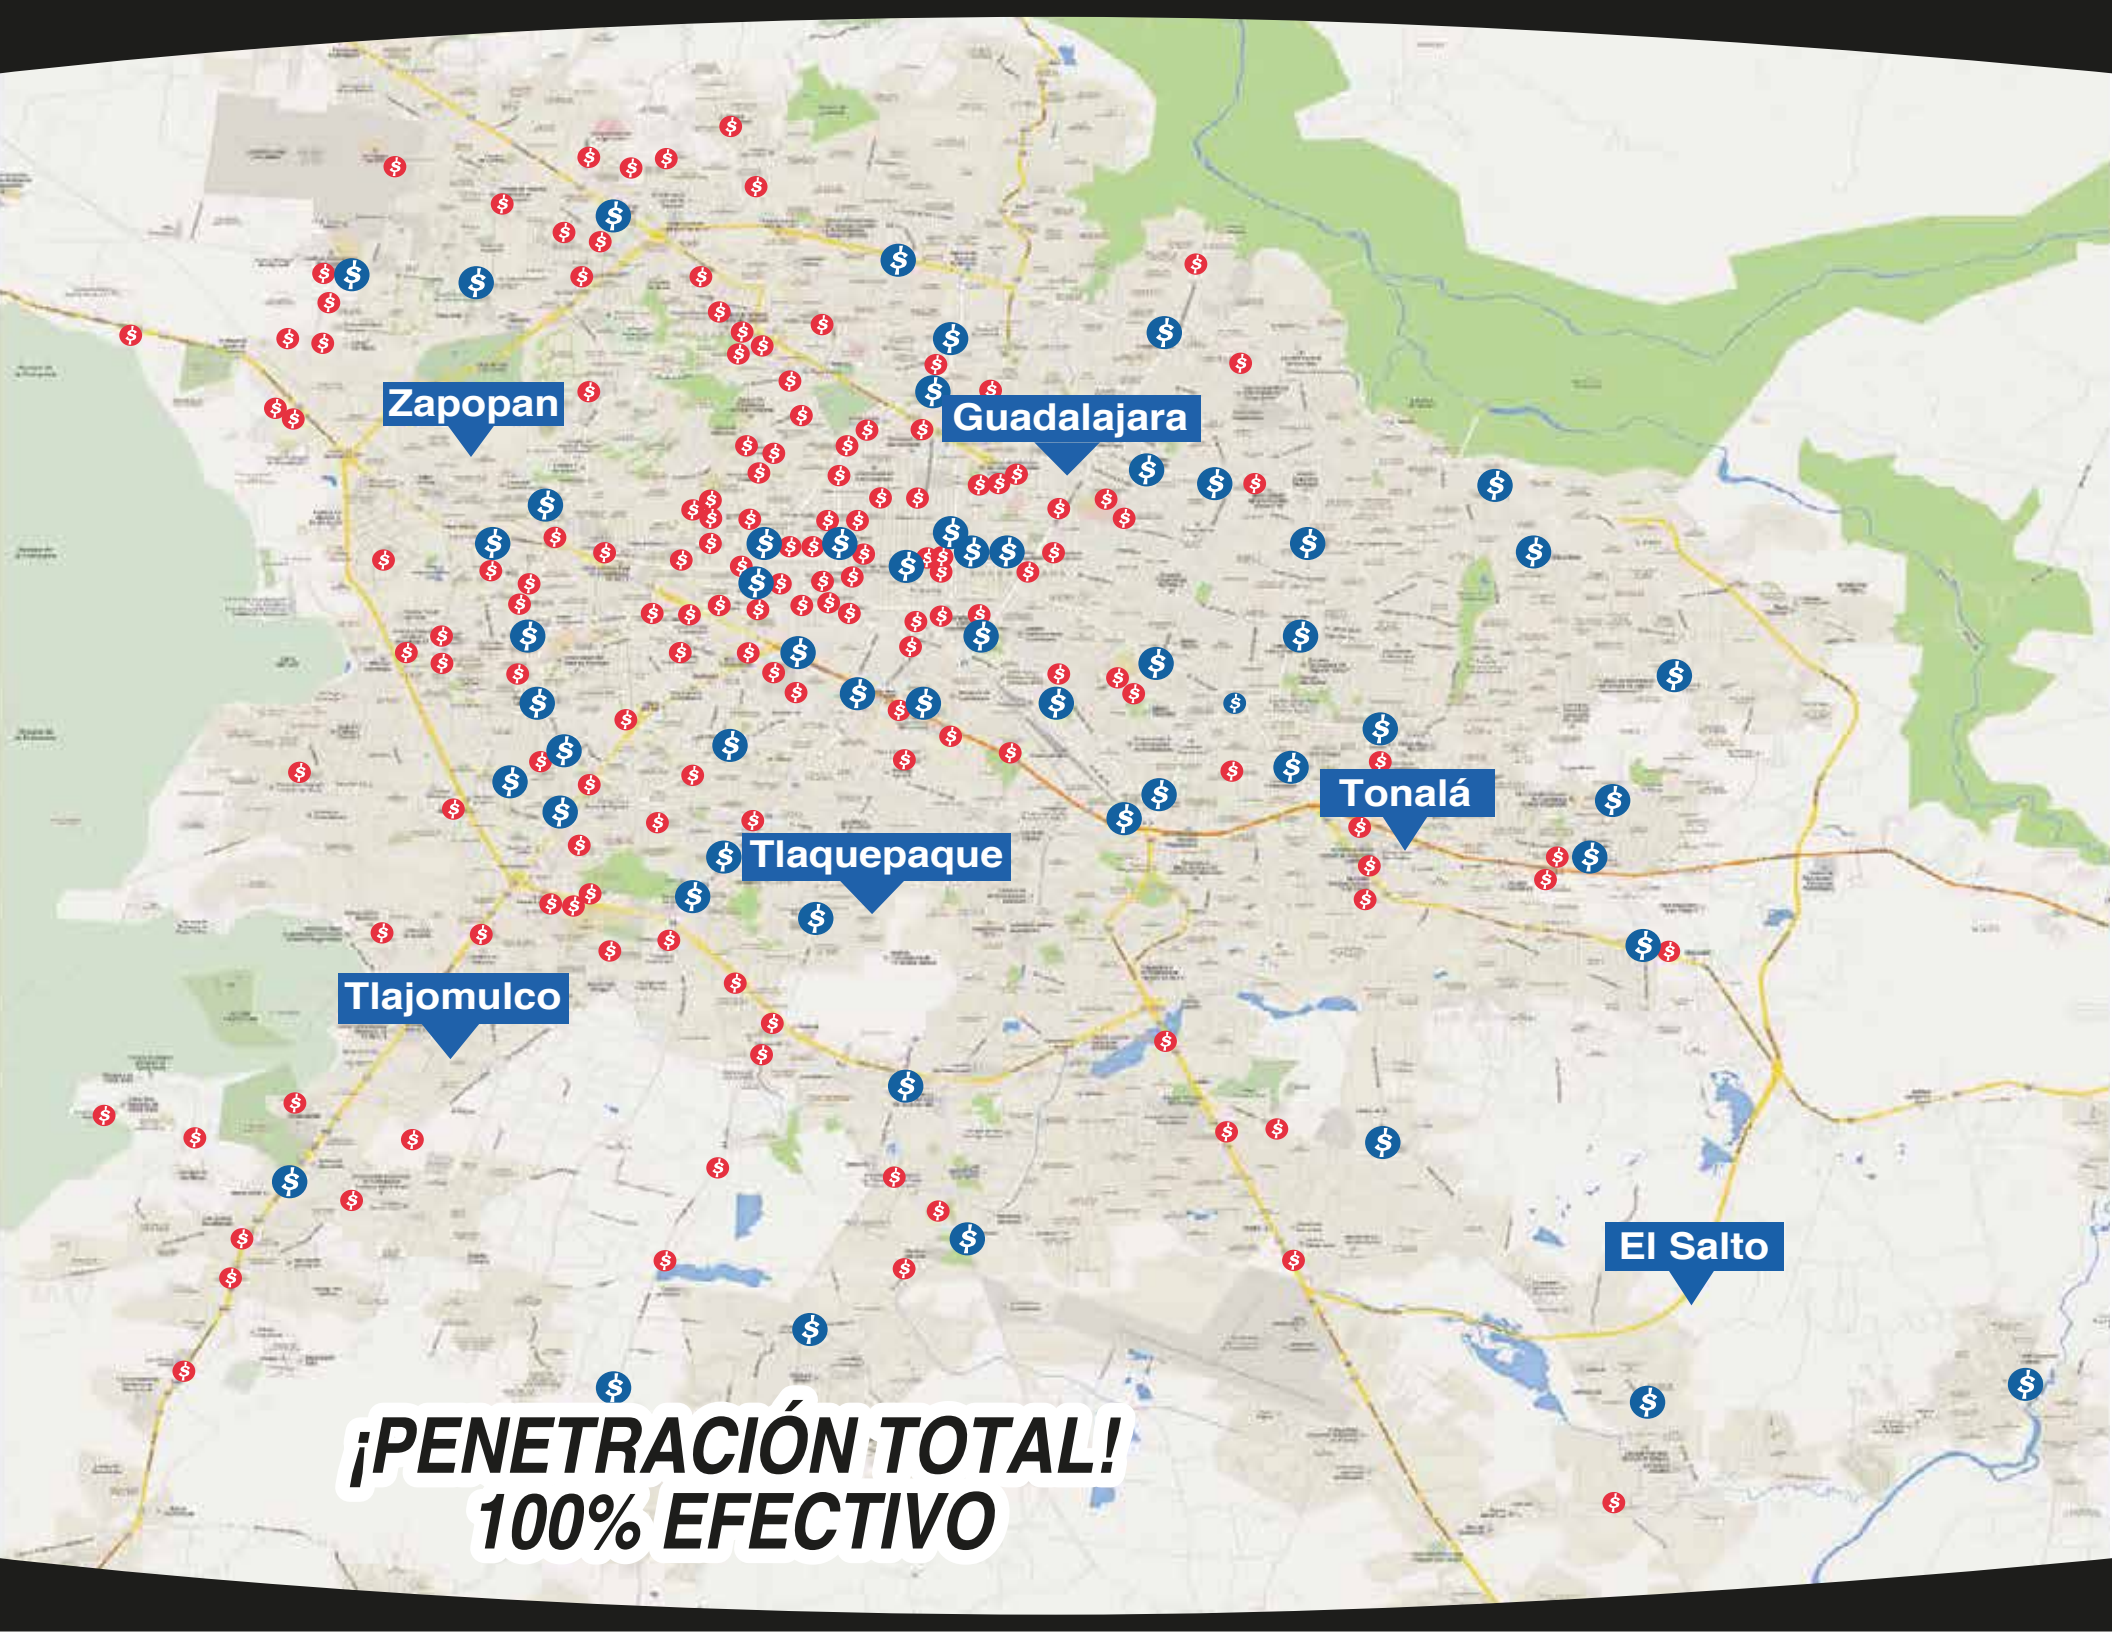

ABIDURIA Y FORTALEZA

CUSTODIAN A ESTA L

Cobertura en toda la Zona Metropolitana

Difusión masiva de sus vacantes
miles de ejemplares

Zapopan

Guadalajara

Tonalá

Tlaquepaque

Tlajomulco

El Salto

¡PENETRACIÓN TOTAL!
100% EFECTIVO

DISTRIBUCIÓN

EMPLEO\$ ofrece el más completo y eficiente sistema de distribución

Cobertura en toda la Zona Metropolitana de Guadalajara con cientos de exhibidores dentro de puntos comerciales de prestigio como:

Distribución en transporte público

**Directo al consumidor
en camiones de la ZMG**

PERFIL DEL LECTOR

NIVEL SOCIOECONÓMICO

Llegamos a todos los niveles socioeconómicos por nuestra gran distribución, penetración y cobertura.