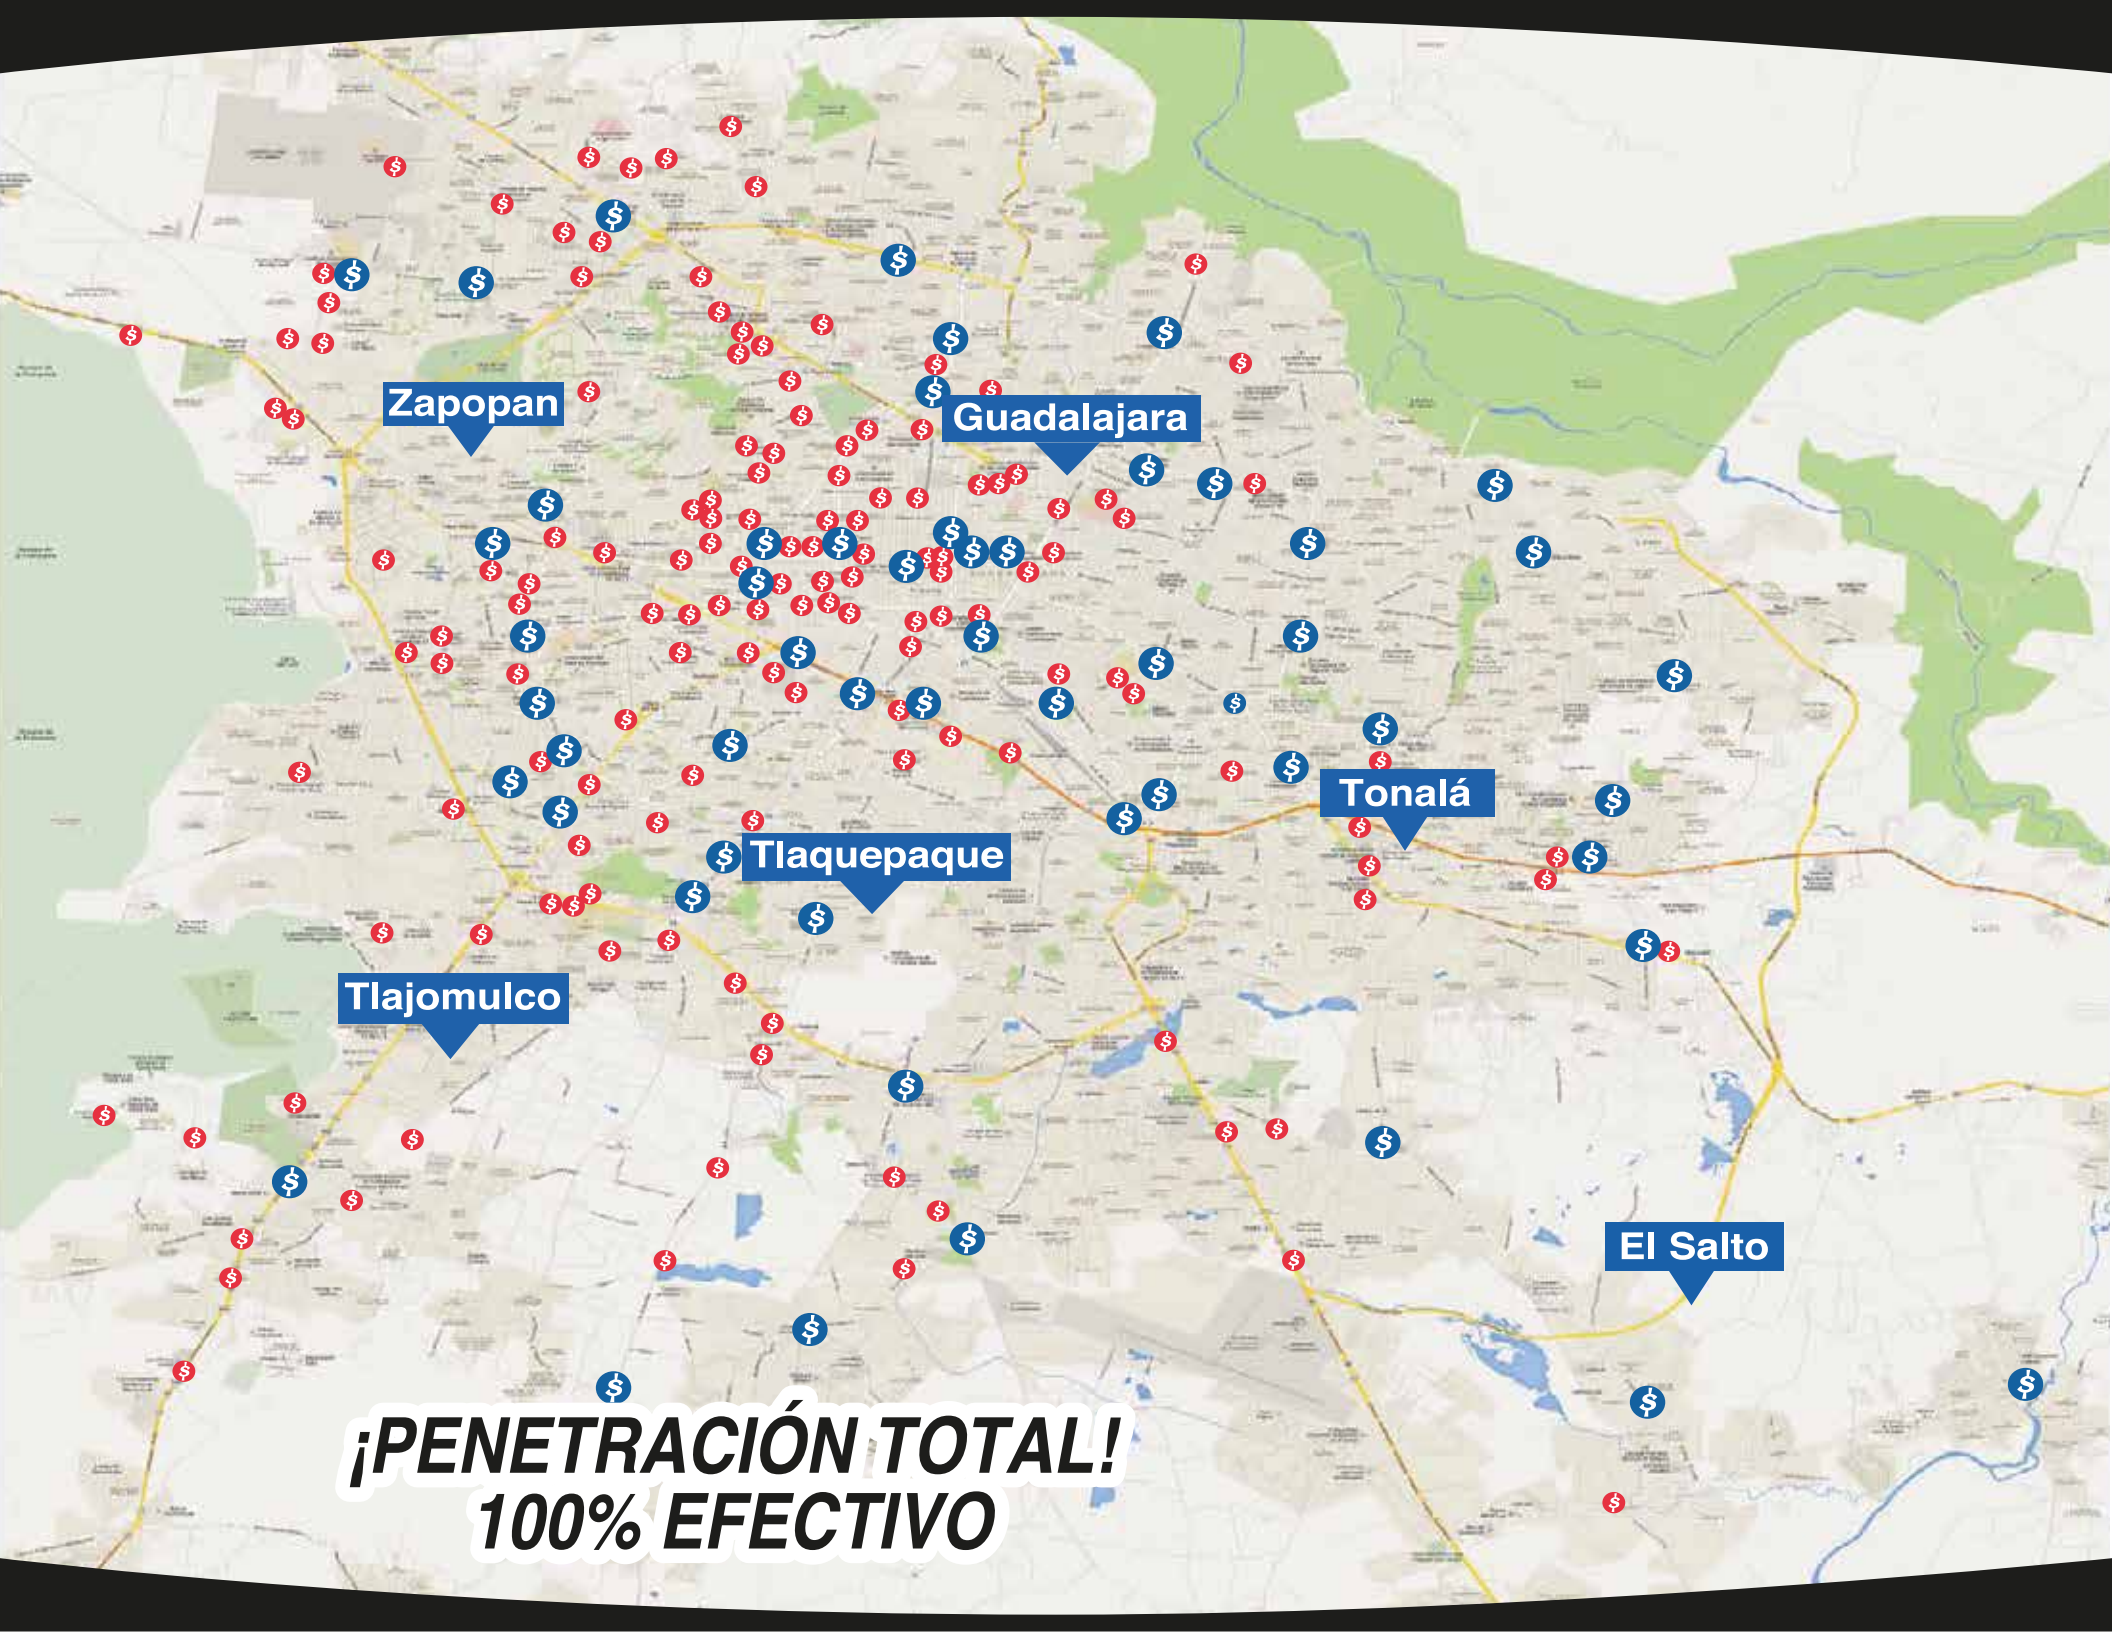

# Cobertura en toda la Zona Metropolitana

Difusión masiva de sus vacantes  
**miles de ejemplares**

Zapopan

Guadalajara

Tonalá

Tlaquepaque

Tlajomulco

El Salto

# DISTRIBUCIÓN

**EMPLEO\$** ofrece el más completo y eficiente sistema de distribución

Cobertura en toda la Zona Metropolitana de Guadalajara con cientos de exhibidores dentro de puntos comerciales de prestigio como: